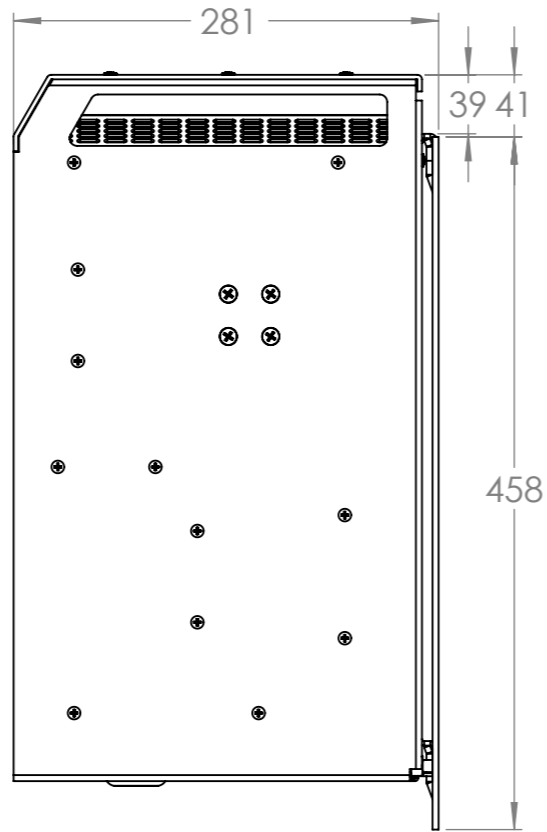

Dimension Drawing - Quattro 5kVA(120V),8kVA & 10kVA	
QUA248020010	Quattro 24/8000/200-100/100 230V VE.Bus
QUA481030010	Quattro 48/10000/140-100/100 230V VE.Bus
QUA488024000	Quattro 48/8000/110-100/100 230V VE.Bus
QUA485021100	Quattro 48/5000/70-100/100 120V VE.Bus
QUA125020000	Quattro 12/5000/220-100/100 230V VE.Bus
QUA125021100	Quattro 12/5000/220-100/100 120V VE.Bus

Dimensions in mm