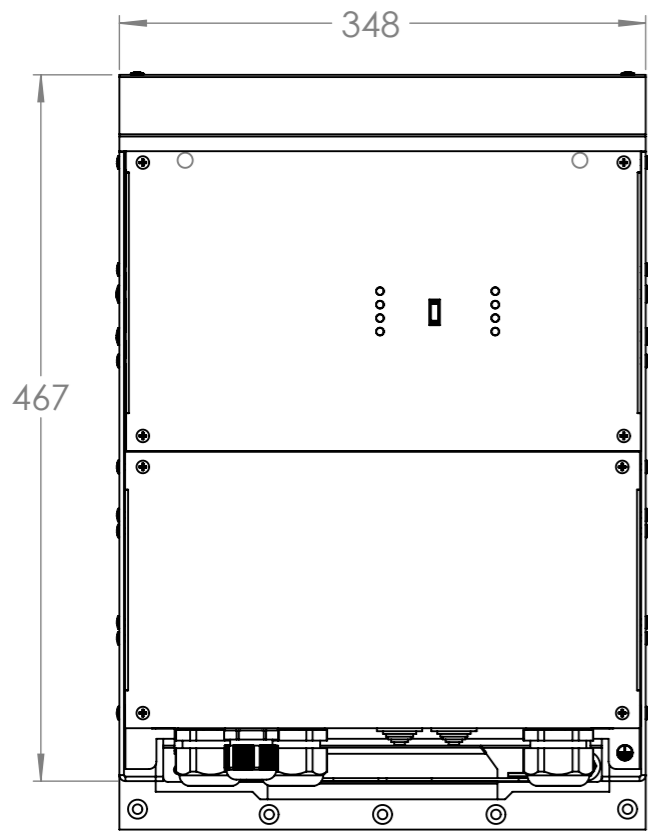

Dimension Drawing - Quattro 5kVA(120V),8kVA & 10kVA	
QUA248020010	Quattro 24/8000/200-100/100 230V VE.Bus
QUA481030010	Quattro 48/10000/140-100/100 230V VE.Bus
QUA488024000	Quattro 48/8000/110-100/100 230V VE.Bus
QUA485021100	Quattro 48/5000/70-100/100 120V VE.Bus
QUA125020000	Quattro 12/5000/220-100/100 230V VE.Bus
QUA125021100	Quattro 12/5000/220-100/100 120V VE.Bus

Dimensions in mm