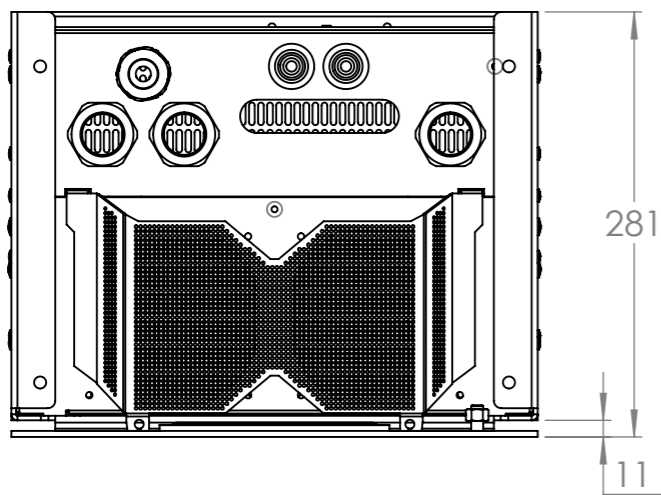

Dimension Drawing - Quattro 5kVA(120V),8kVA & 10kVA	
QUA248020010	Quattro 24/8000/200-100/100 230V VE.Bus
QUA481030010	Quattro 48/10000/140-100/100 230V VE.Bus
QUA488024000	Quattro 48/8000/110-100/100 230V VE.Bus
QUA485021100	Quattro 48/5000/70-100/100 120V VE.Bus
QUA125020000	Quattro 12/5000/220-100/100 230V VE.Bus
QUA125021100	Quattro 12/5000/220-100/100 120V VE.Bus

Dimensions in mm