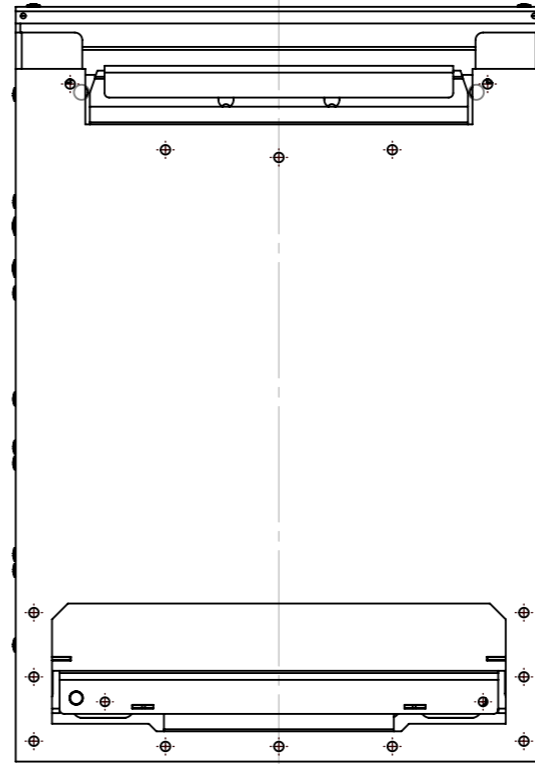

Dimension Drawing - Quattro 5kVA(120V),8kVA & 10kVA	
QUA248020010	Quattro 24/8000/200-100/100 230V VE.Bus
QUA481030010	Quattro 48/10000/140-100/100 230V VE.Bus
QUA488024000	Quattro 48/8000/110-100/100 230V VE.Bus
QUA485021100	Quattro 48/5000/70-100/100 120V VE.Bus
QUA125020000	Quattro 12/5000/220-100/100 230V VE.Bus
QUA125021100	Quattro 12/5000/220-100/100 120V VE.Bus

Dimensions in mm