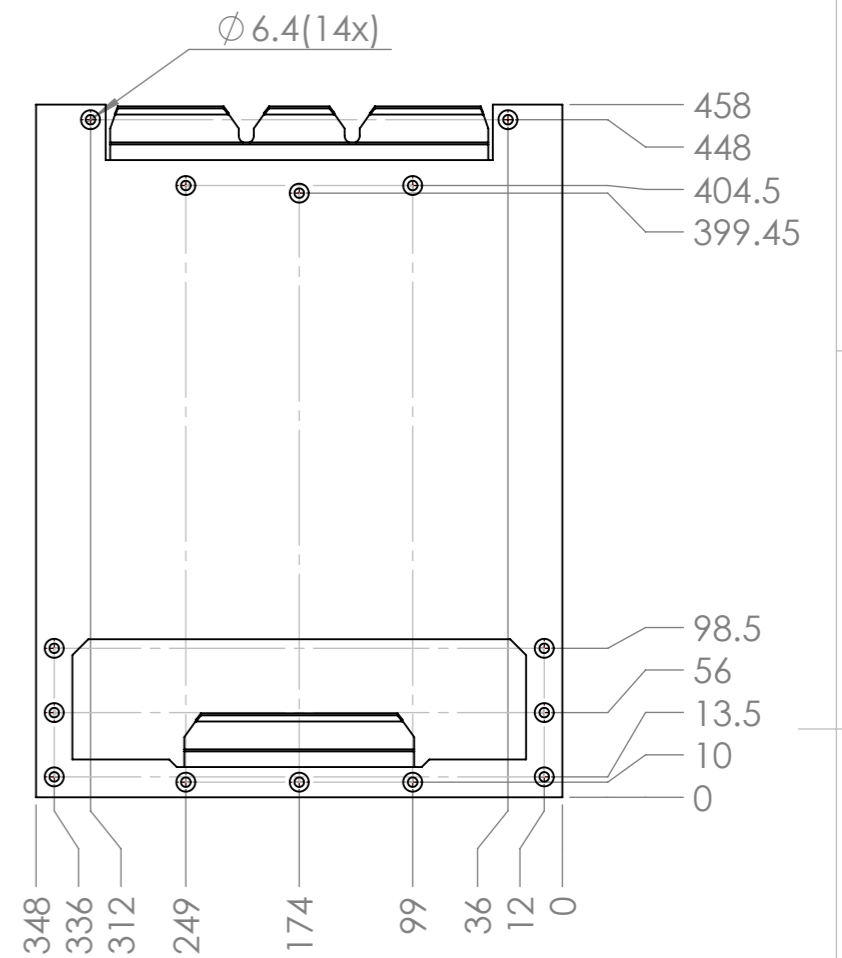

Dimension Drawing - Quattro 5kVA(120V),8kVA & 10kVA	
QUA248020010	Quattro 24/8000/200-100/100 230V VE.Bus
QUA481030010	Quattro 48/10000/140-100/100 230V VE.Bus
QUA488024000	Quattro 48/8000/110-100/100 230V VE.Bus
QUA485021100	Quattro 48/5000/70-100/100 120V VE.Bus
QUA125020000	Quattro 12/5000/220-100/100 230V VE.Bus
QUA125021100	Quattro 12/5000/220-100/100 120V VE.Bus

Dimensions in mm